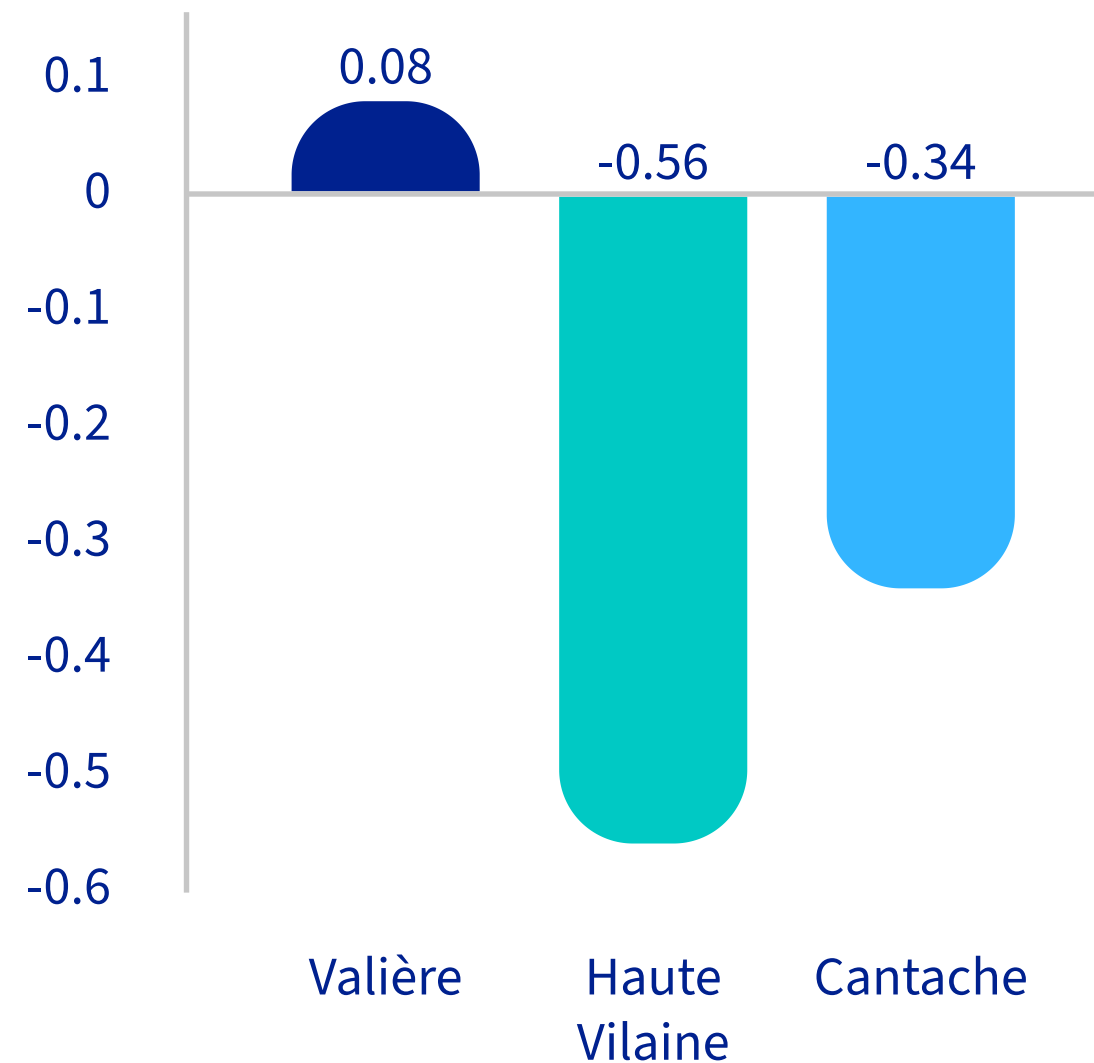

Rapport hebdomadaire des barrages Vilaine Amont

Volume moyen stocké (Mm3)

Variation du volume stocké
sur la période (Mm3)

Taux de remplissage (%)

Ces valeurs correspondent aux moyennes hebdomadaires de la semaine.