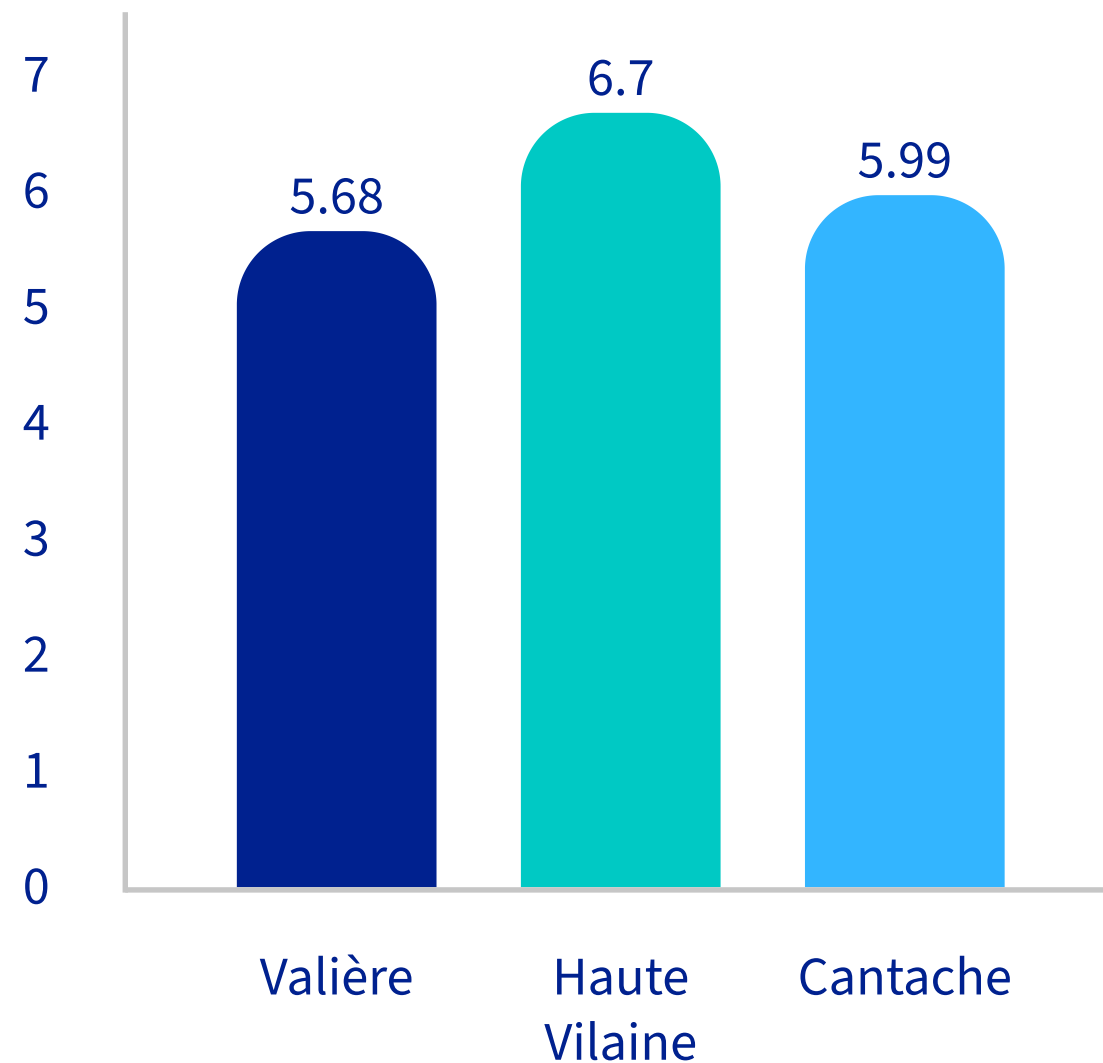

Rapport hebdomadaire des barrages Vilaine Amont

Volume moyen stocké (Mm3)

Variation du volume stocké
sur la période (Mm3)

Taux de remplissage (%)

Ces valeurs correspondent aux moyennes hebdomadaires de la semaine.