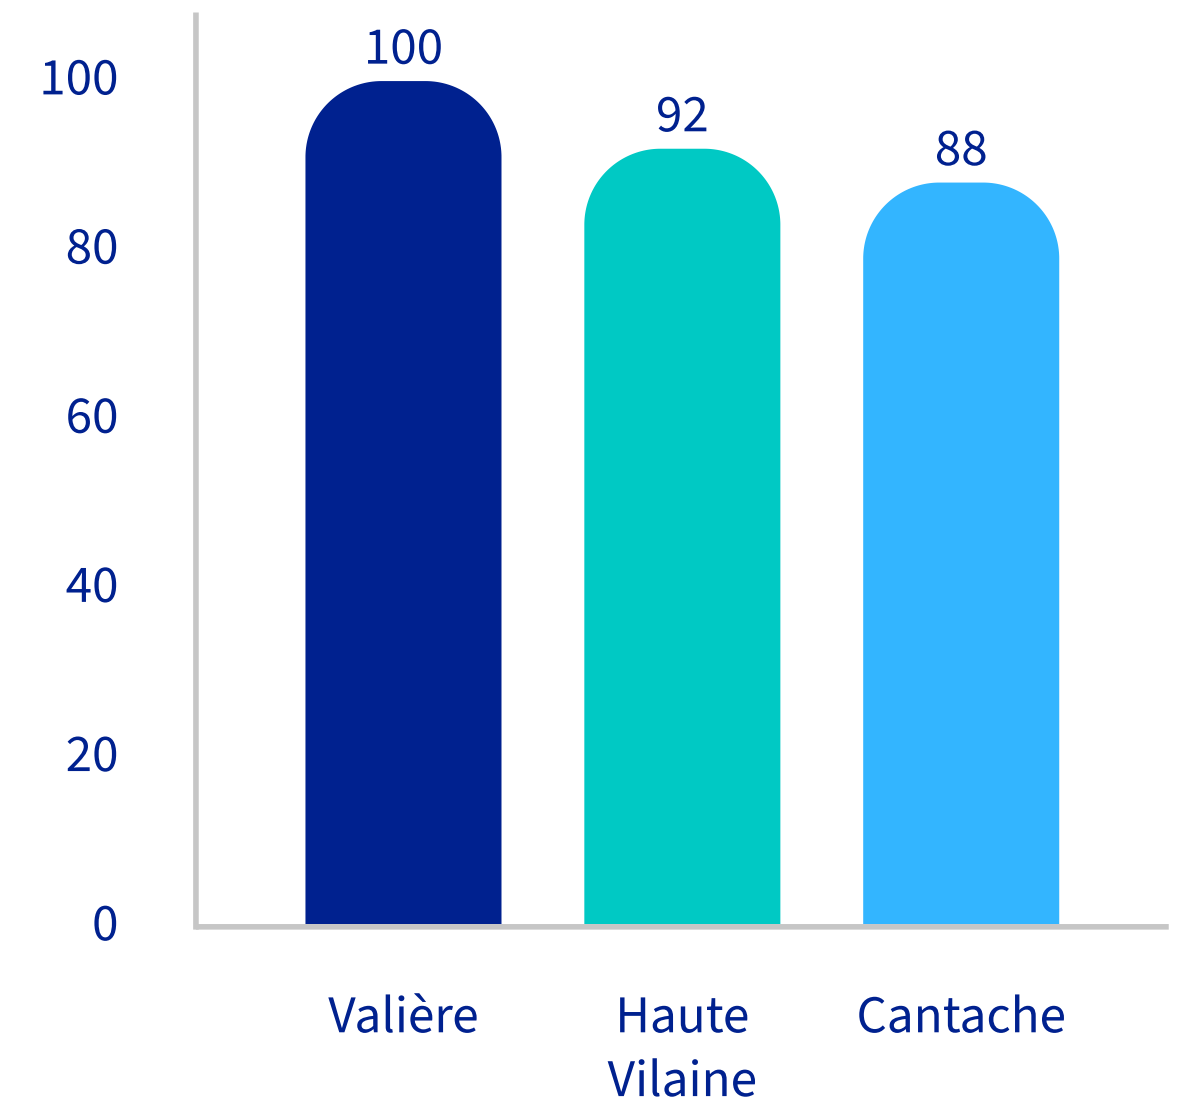

Rapport hebdomadaire des barrages Vilaine Amont

Volume moyen stocké (Mm3)

Variation du volume stocké
sur la période (Mm3)

Taux de remplissage (%)

Ces valeurs correspondent aux moyennes hebdomadaires de la semaine.