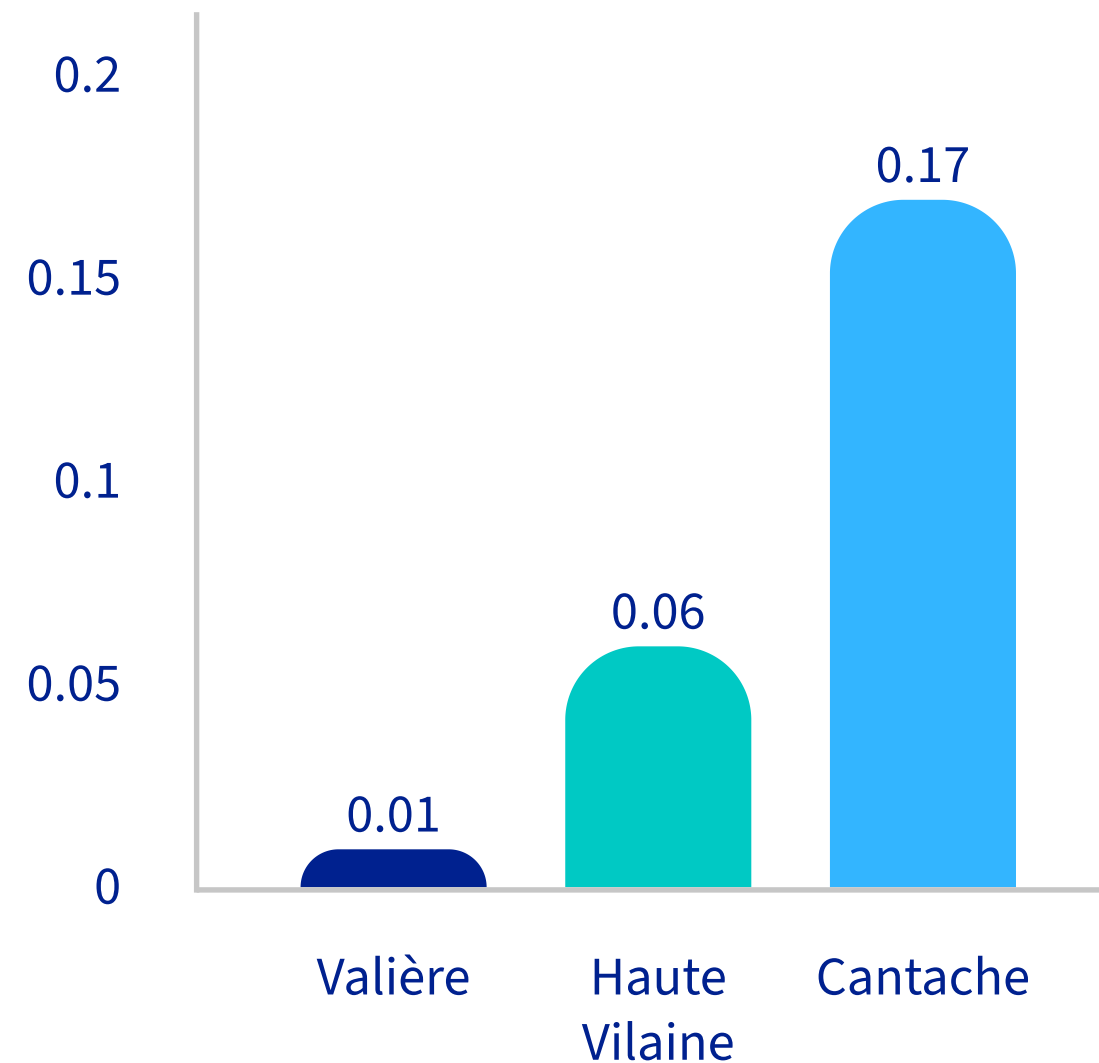

# Rapport hebdomadaire des barrages Vilaine Amont

Volume moyen stocké (Mm3)

Variation du volume stocké  
sur la période (Mm3)

Taux de remplissage (%)

Ces valeurs correspondent aux moyennes hebdomadaires de la semaine.