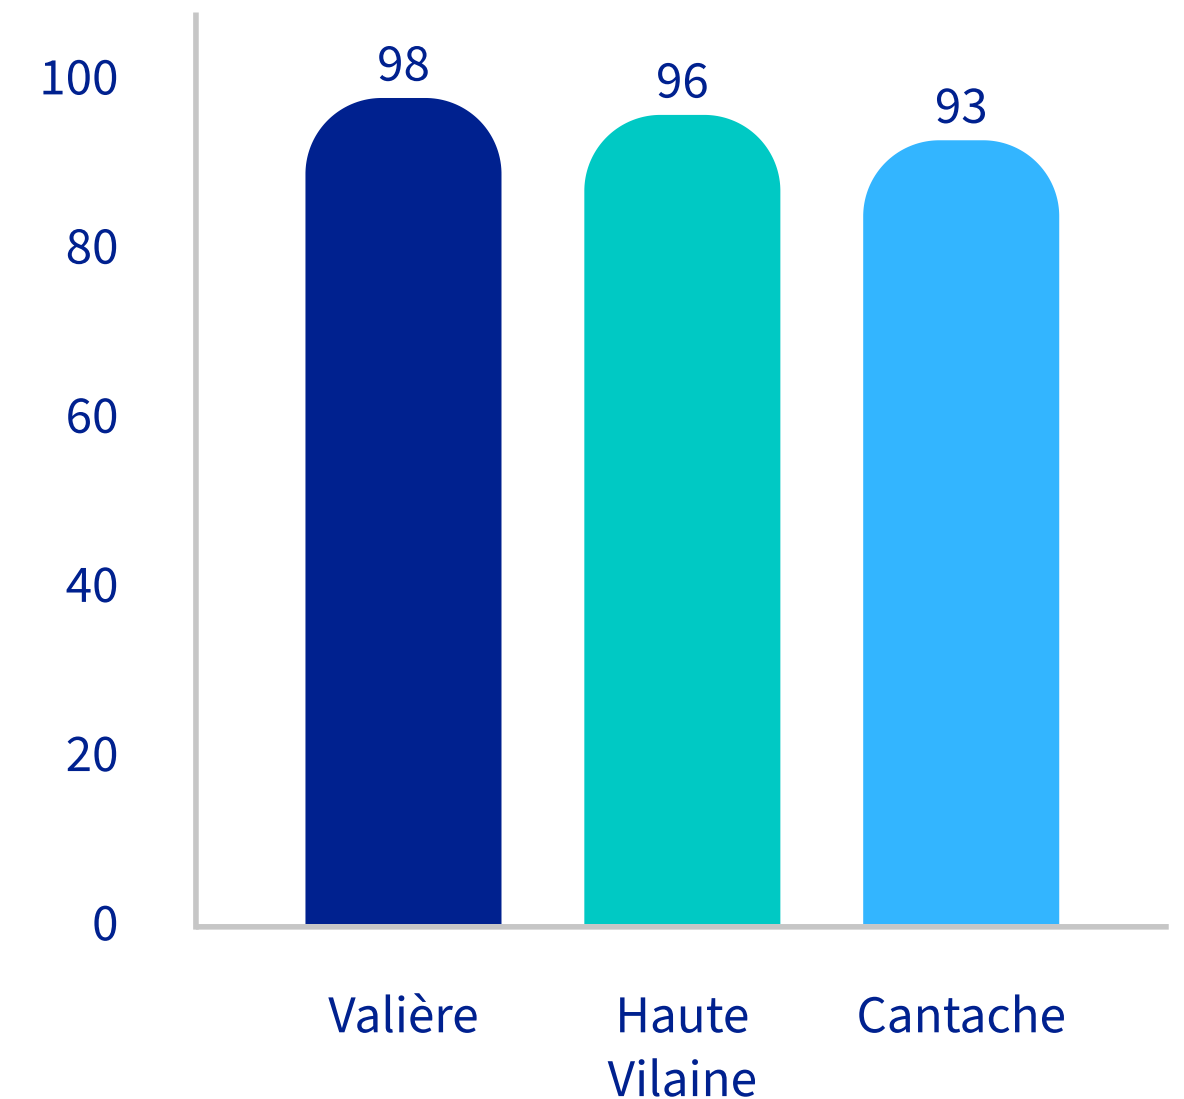

# Rapport hebdomadaire des barrages Vilaine Amont

Volume moyen stocké (Mm3)

Variation du volume stocké  
sur la période (Mm3)

Taux de remplissage (%)

Ces valeurs correspondent aux moyennes hebdomadaires de la semaine.