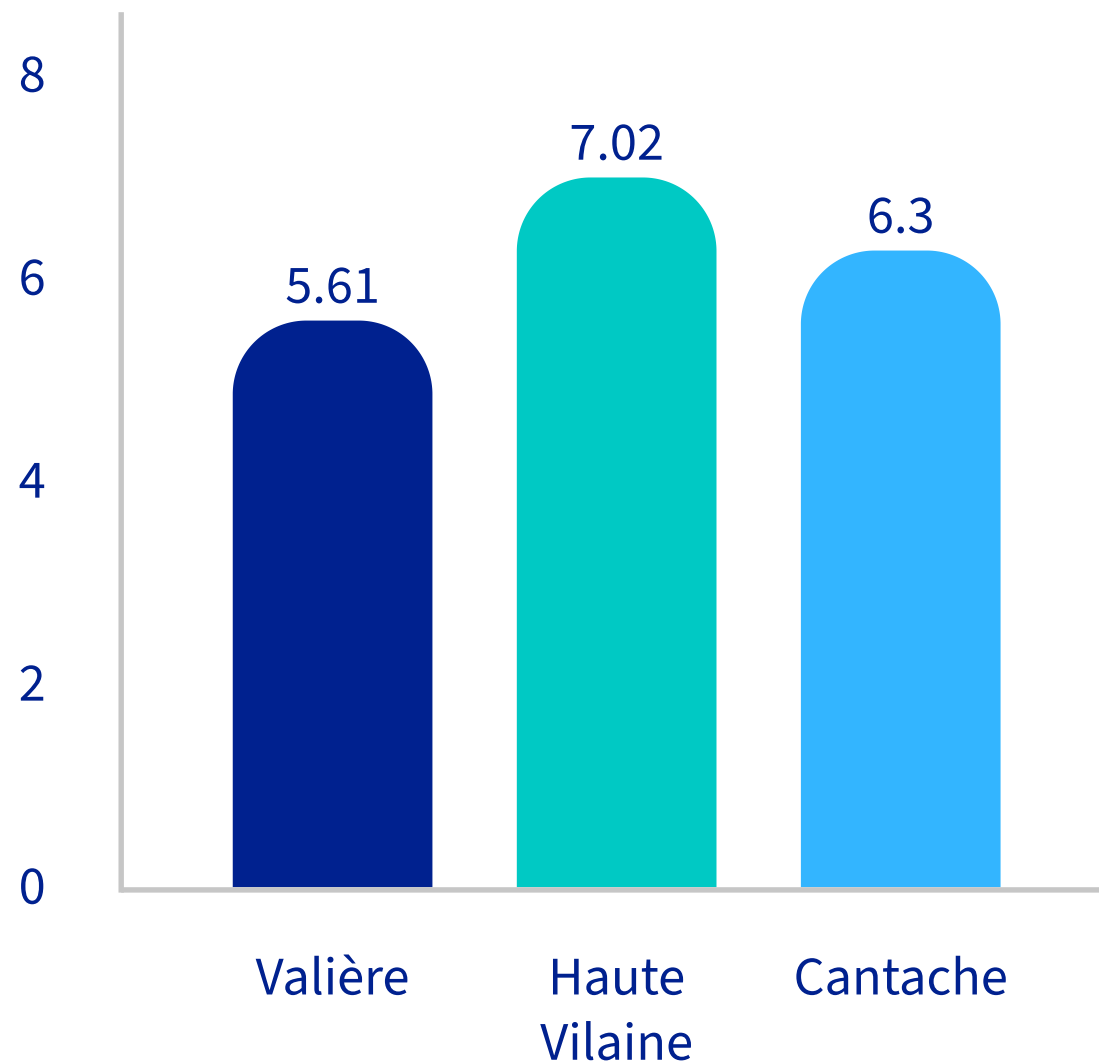

# Rapport hebdomadaire des barrages Vilaine Amont

Volume moyen stocké (Mm3)

Variation du volume stocké  
sur la période (Mm3)

Taux de remplissage (%)

Ces valeurs correspondent aux moyennes hebdomadaires de la semaine.