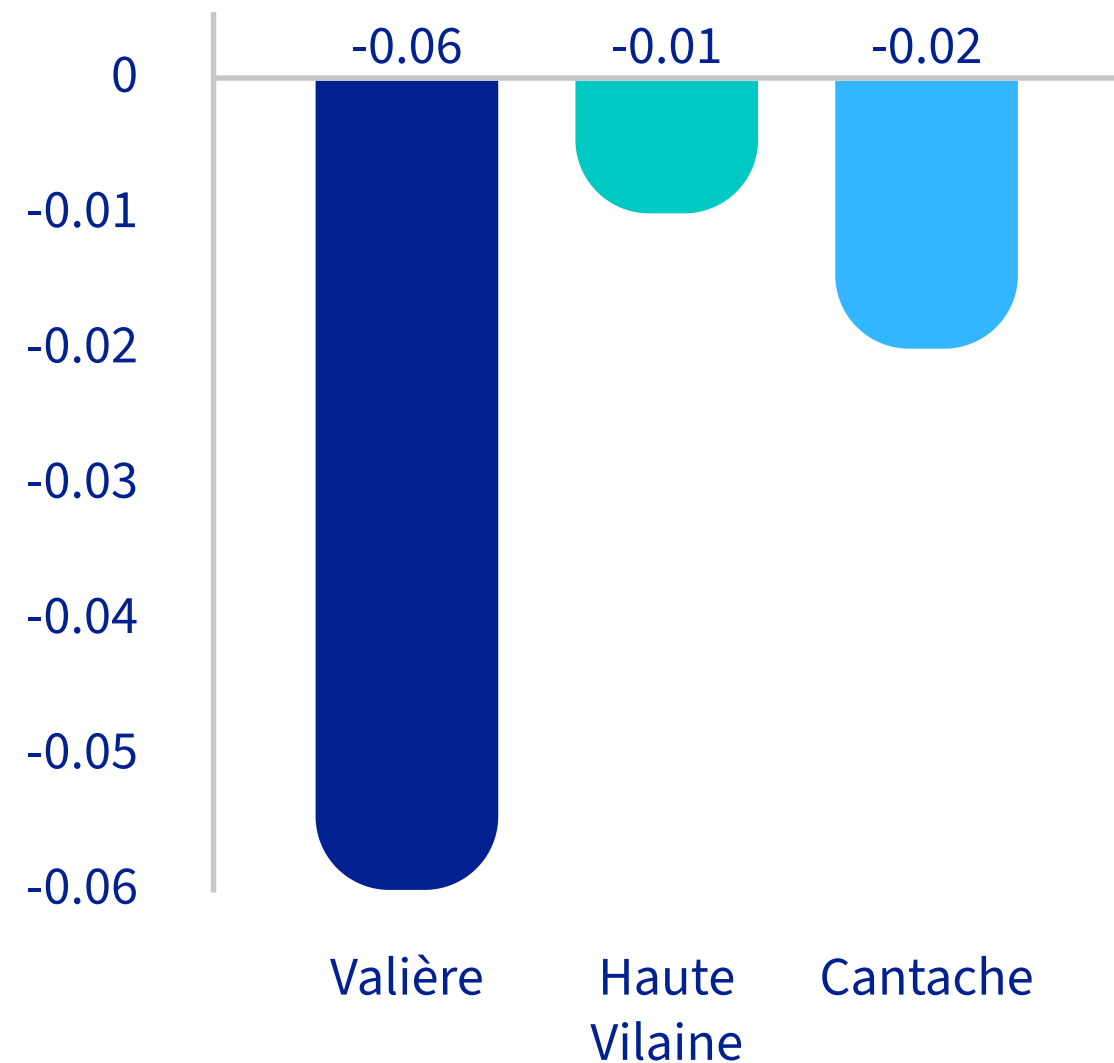

Rapport hebdomadaire des barrages Vilaine Amont

Volume moyen stocké (Mm3)

Variation du volume stocké
sur la période (Mm3)

Taux de remplissage (%)

Ces valeurs correspondent aux moyennes hebdomadaires de la semaine.