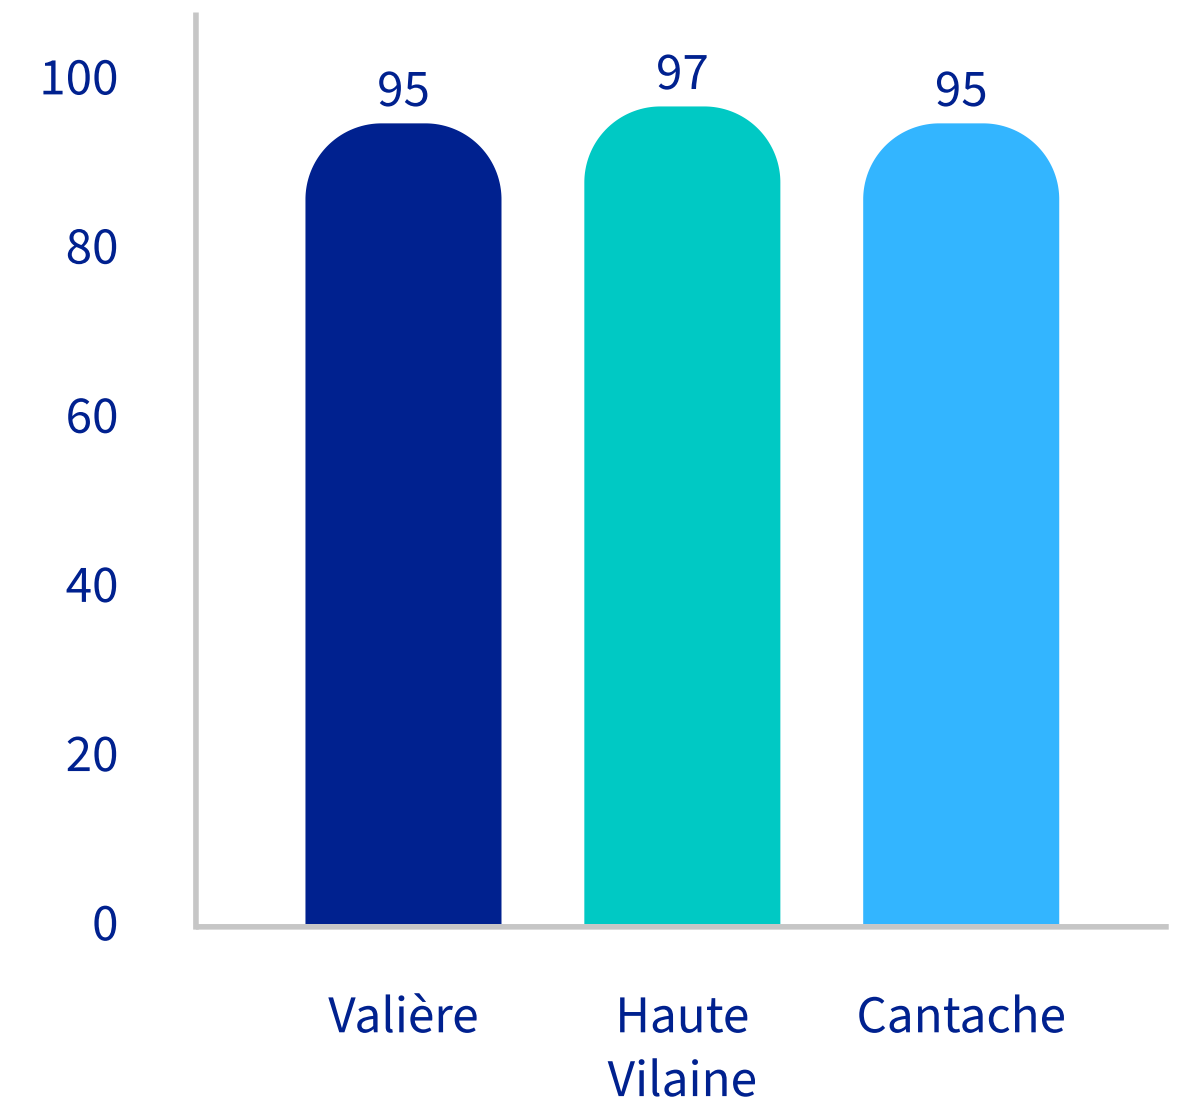

Rapport hebdomadaire des barrages Vilaine Amont

Volume moyen stocké (Mm3)

Variation du volume stocké
sur la période (Mm3)

Taux de remplissage (%)

Ces valeurs correspondent aux moyennes hebdomadaires de la semaine.