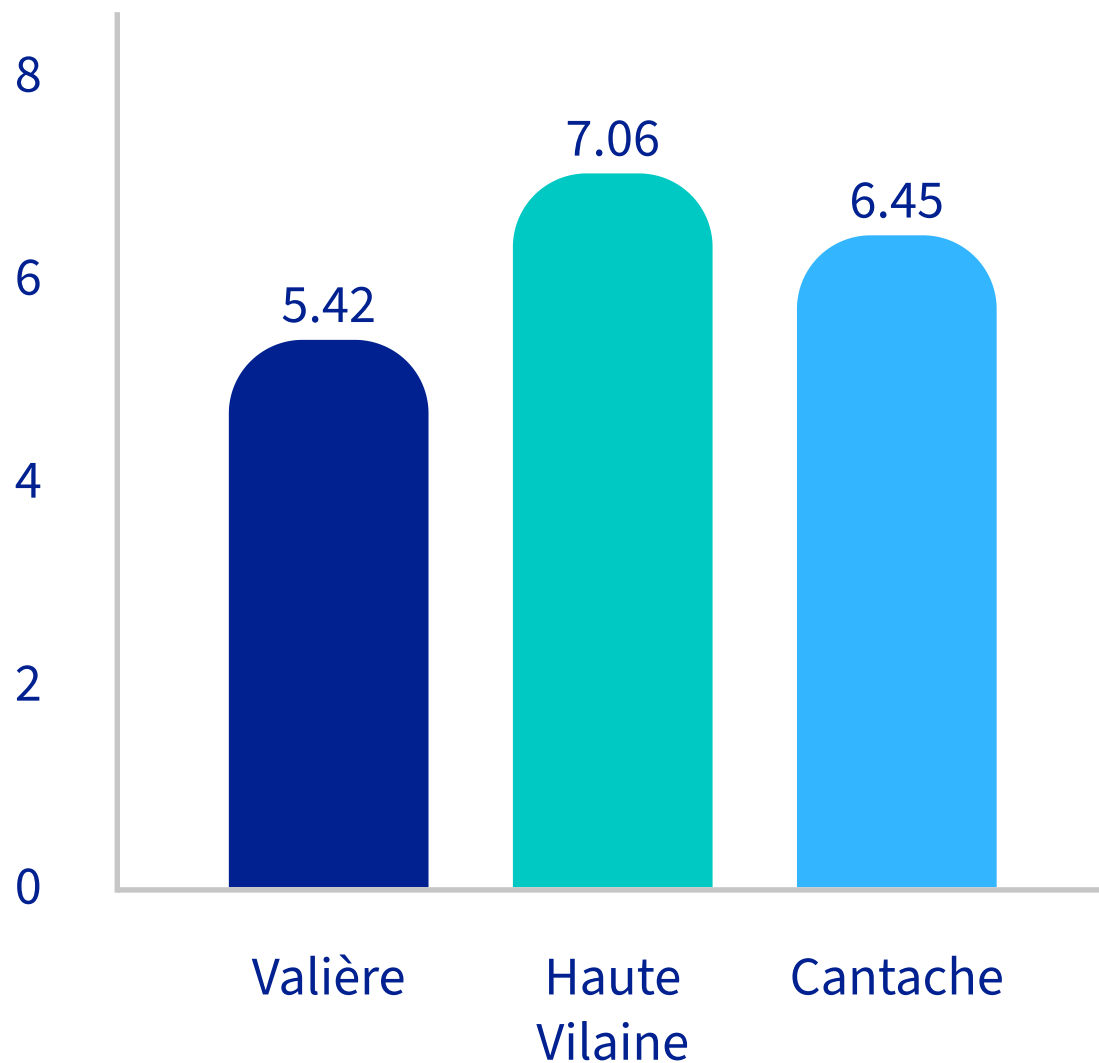

Rapport hebdomadaire des barrages Vilaine Amont

Volume moyen stocké (Mm3)

Variation du volume stocké
sur la période (Mm3)

Taux de remplissage (%)

Ces valeurs correspondent aux moyennes hebdomadaires de la semaine.