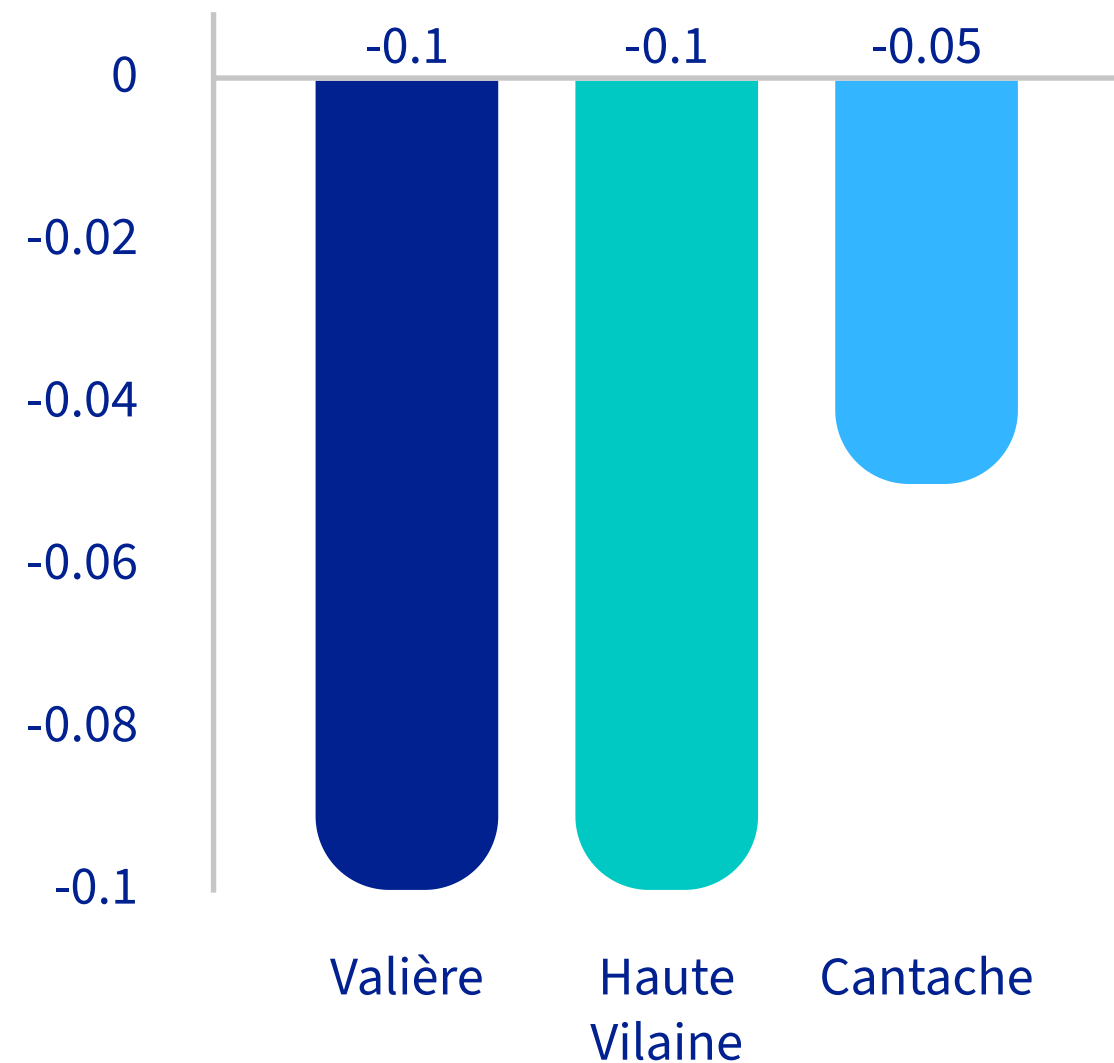

Rapport hebdomadaire des barrages Vilaine Amont

Volume moyen stocké (Mm3)

Variation du volume stocké
sur la période (Mm3)

Taux de remplissage (%)

Ces valeurs correspondent aux moyennes hebdomadaires de la semaine.