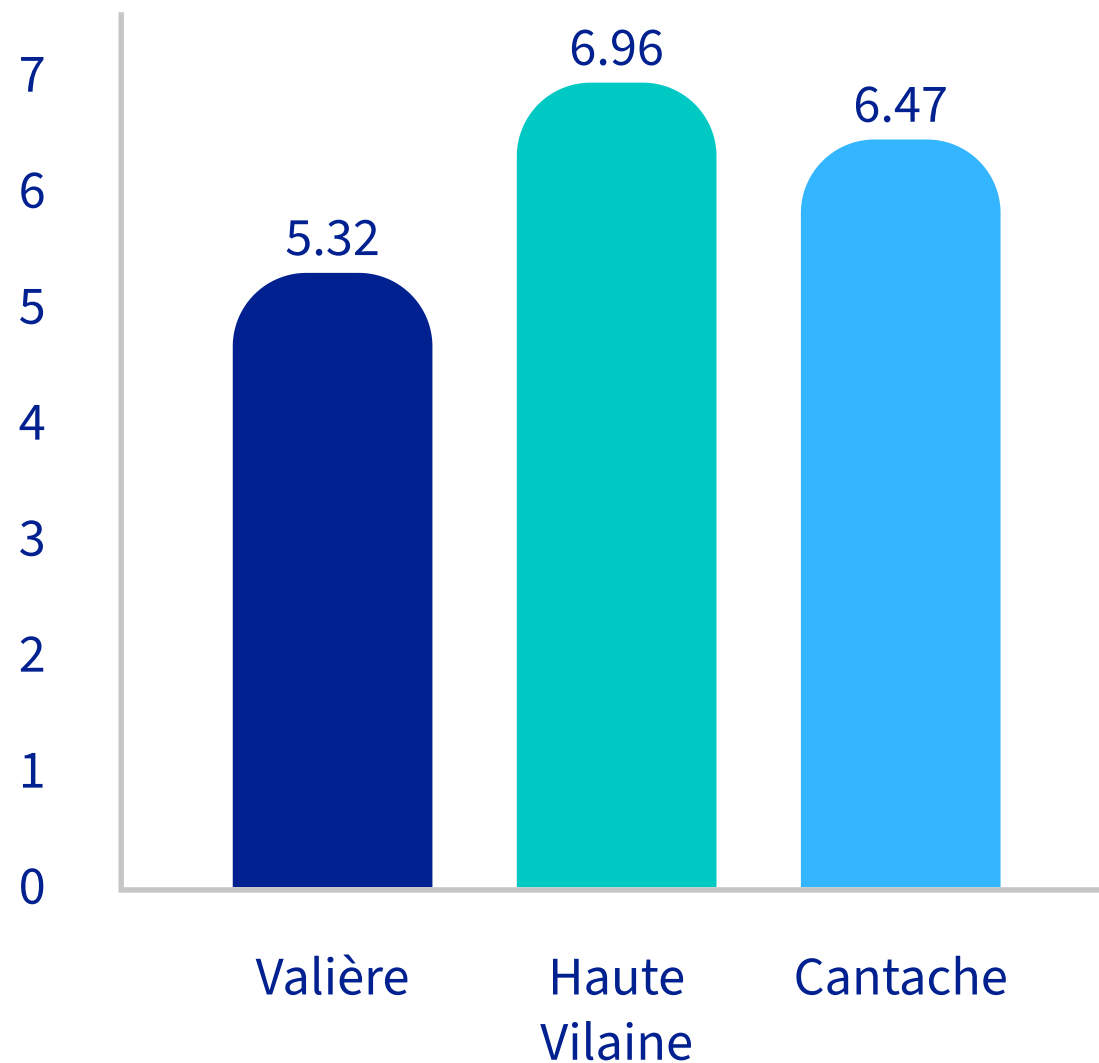

Rapport hebdomadaire des barrages Vilaine Amont

Volume moyen stocké (Mm3)

Variation du volume stocké
sur la période (Mm3)

Taux de remplissage (%)

Ces valeurs correspondent aux moyennes hebdomadaires de la semaine.