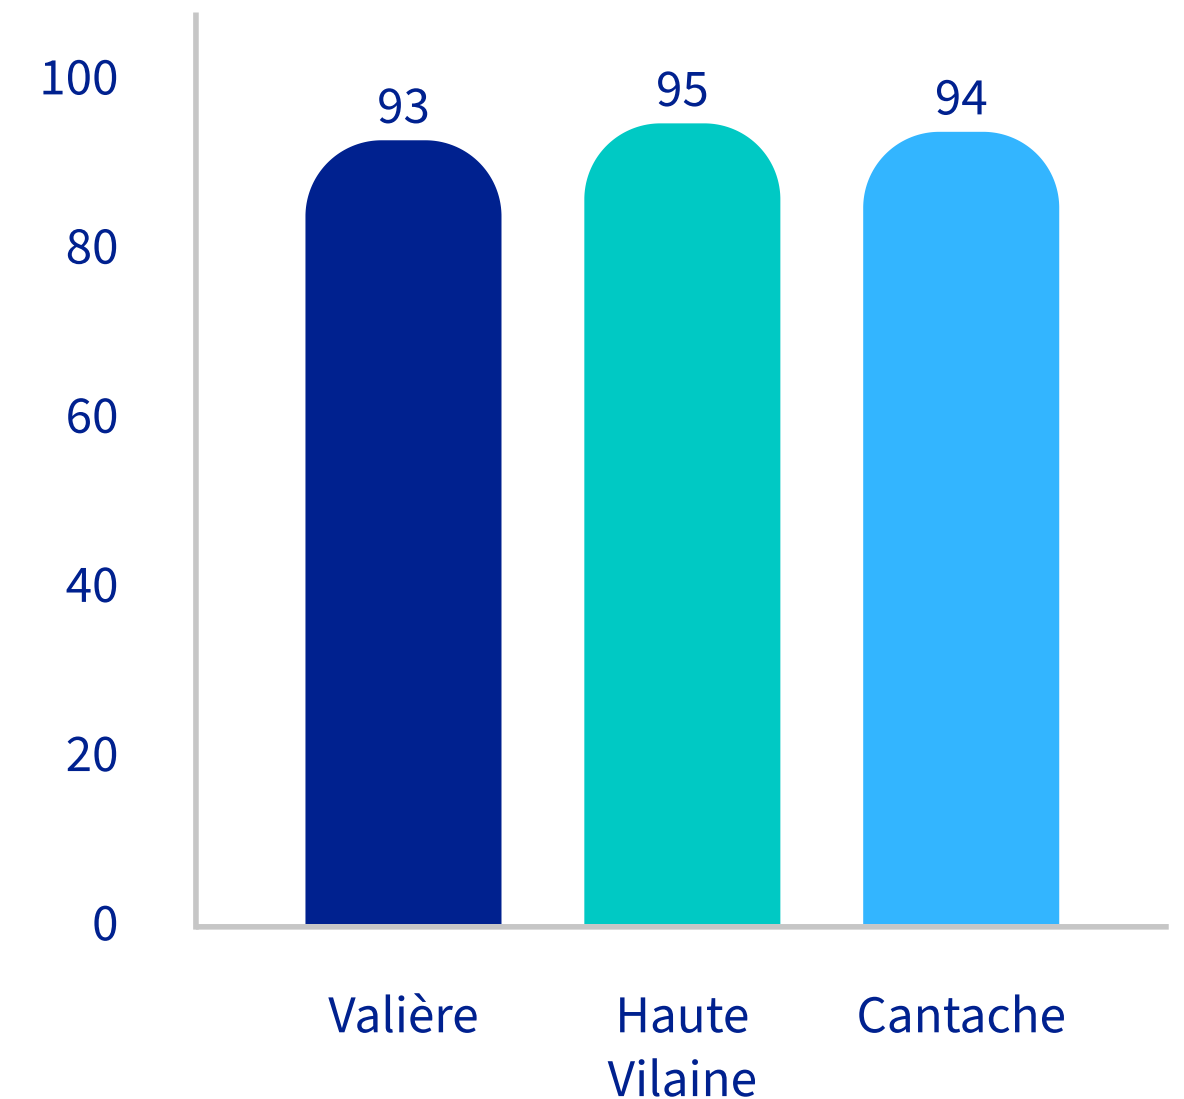

Rapport hebdomadaire des barrages Vilaine Amont

Volume moyen stocké (Mm3)

Variation du volume stocké
sur la période (Mm3)

Taux de remplissage (%)

Ces valeurs correspondent aux moyennes hebdomadaires de la semaine.