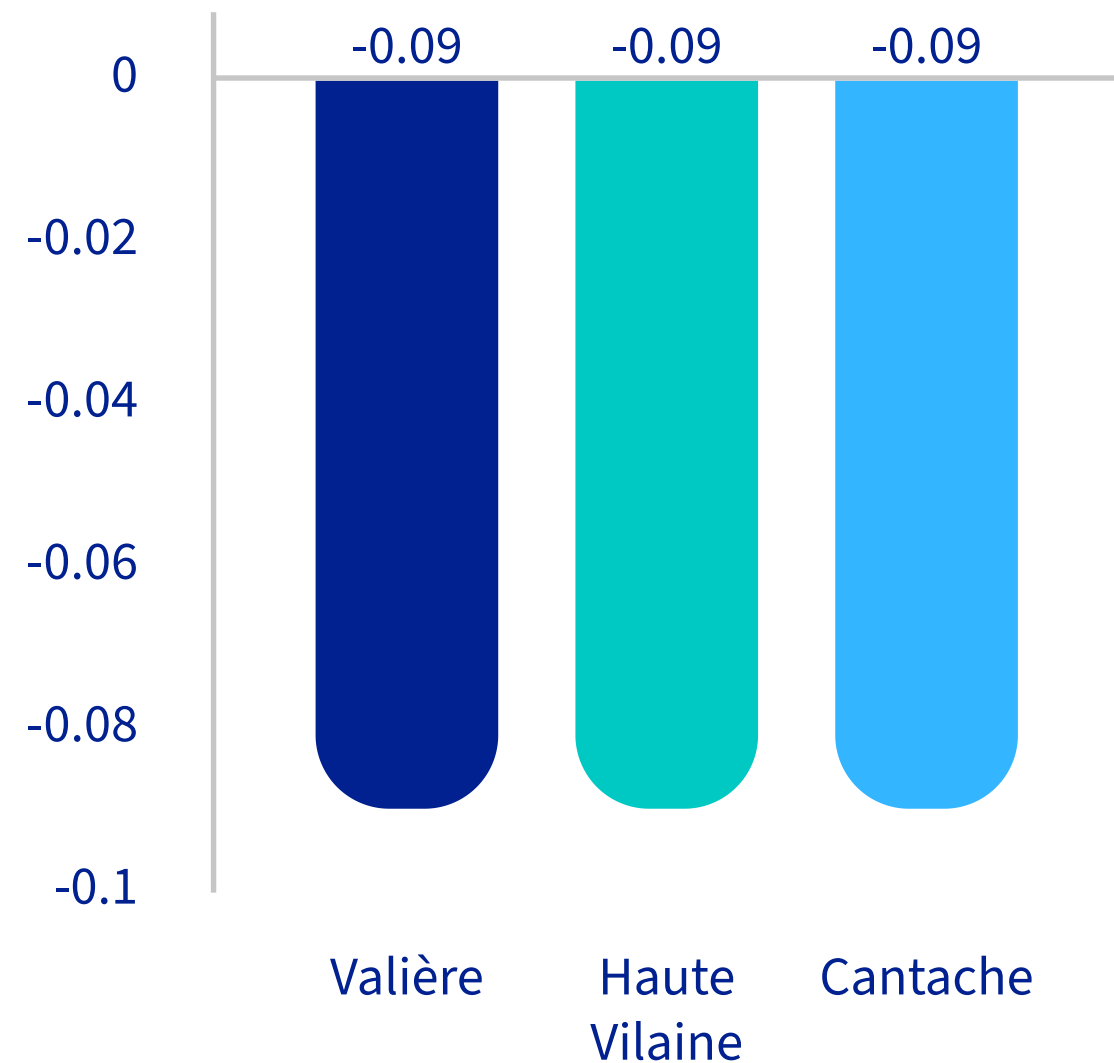

Rapport hebdomadaire des barrages Vilaine Amont

Volume moyen stocké (Mm3)

Variation du volume stocké
sur la période (Mm3)

Taux de remplissage (%)

Ces valeurs correspondent aux moyennes hebdomadaires de la semaine.