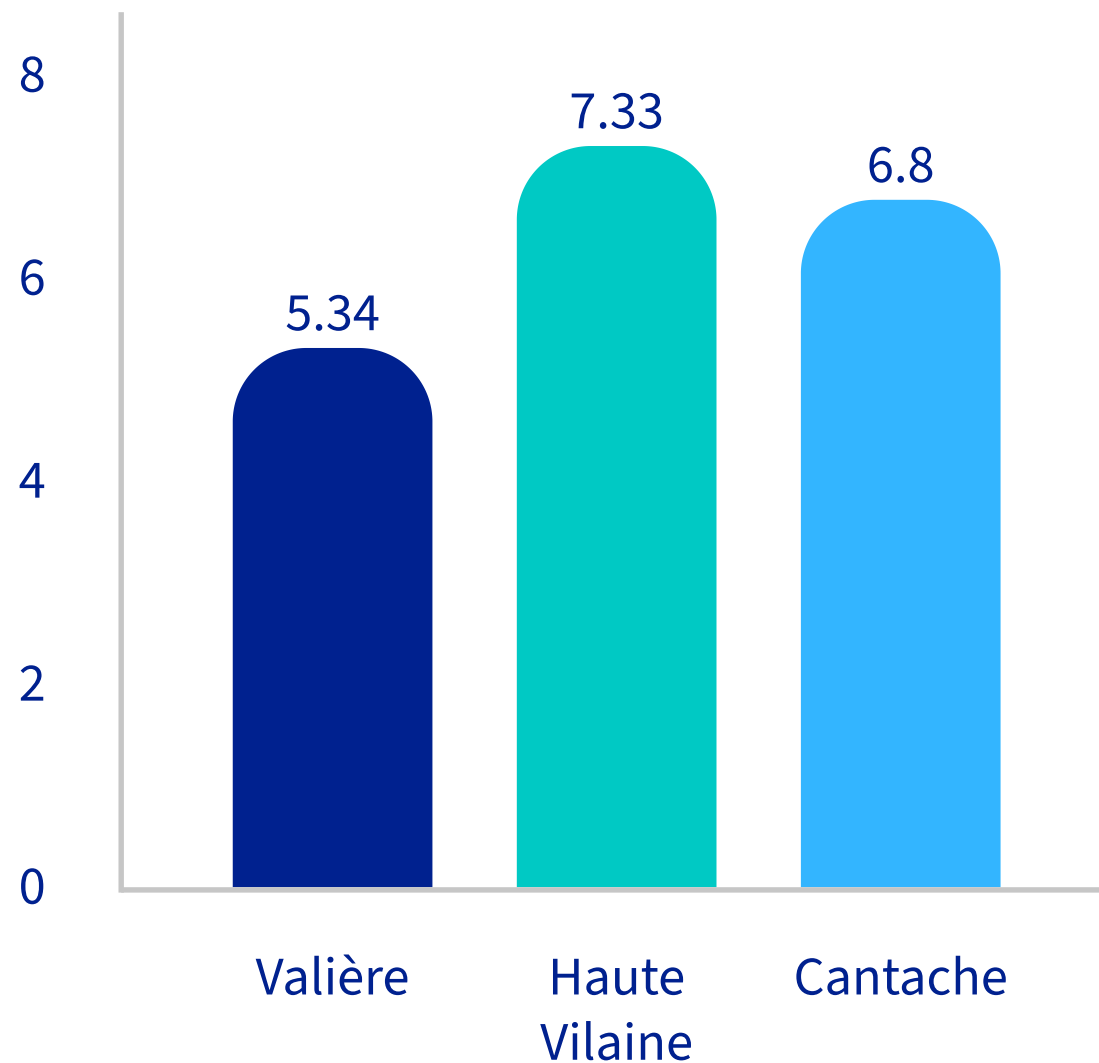

Rapport hebdomadaire des barrages Vilaine Amont

Volume moyen stocké (Mm3)

Variation du volume stocké
sur la période (Mm3)

Taux de remplissage (%)

Ces valeurs correspondent aux moyennes hebdomadaires de la semaine.