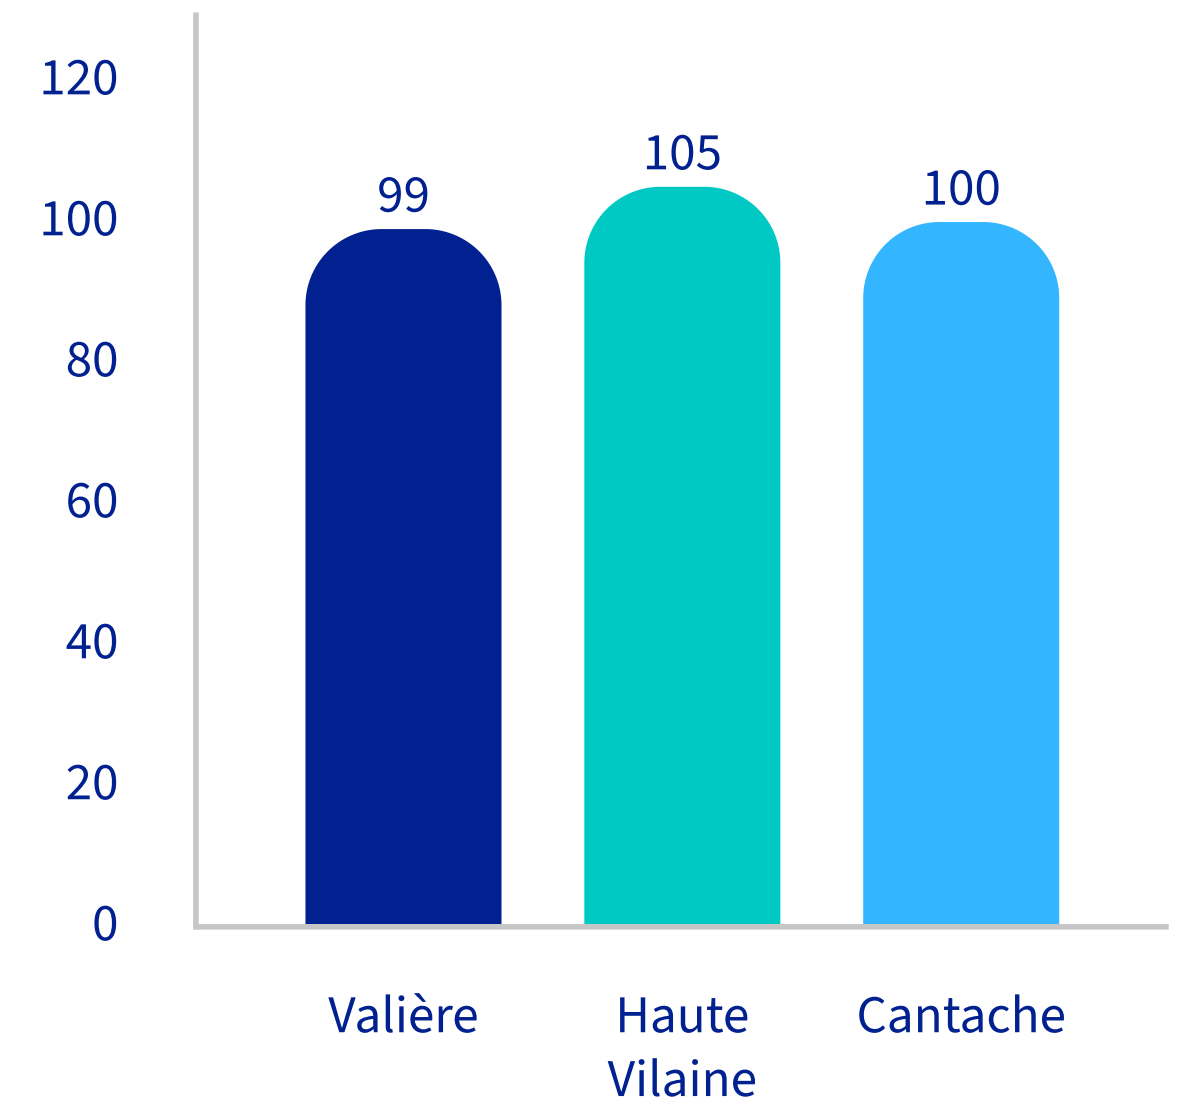

Rapport hebdomadaire des barrages Vilaine Amont

Volume moyen stocké (Mm3)

Variation du volume stocké
sur la période (Mm3)

Taux de remplissage (%)

Ces valeurs correspondent aux moyennes hebdomadaires de la semaine.